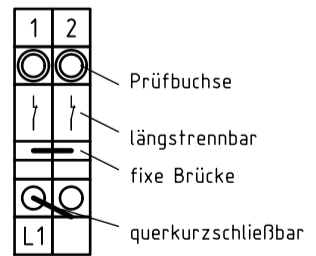

Übergabemessung NS

EZA Smart Grid-Schrank

Hinweise:
 - Übergabe Messumformer wird durch VNE geliefert
 - EZA Messumformer wird vom Kunde geliefert

Legende Klemmleiste:

© 1/5A Wandler, Klasse ≤1, 5VA (KUNDENWANDLER)

Übergabemessung

Netzspannung 400VAC

EZA Regler Schrank

Übergabezählschrank (alternativ EZA Regler Schrank)

Abteilung	Erstellt durch	Genehmigt von	Dokumentenart Stromlaufplan	Funktion - Aggregat: = *
EZA Klemmleisten E-Netze Allgäu Übergabemessung NS				Ort: +
				Archivnummer
Ausgabedatum Mai 2021	Maßstab	Format A2	Blatt 1	a) Erstausgabe 16.11.2022 nuch Hinweis

Projektname: EZA Musterklemmleisten
 erstellt in ELCAD Version: ELCAD2020 SP1
 Sortierung: 9500 ausgedruckt am: 23.11.2022