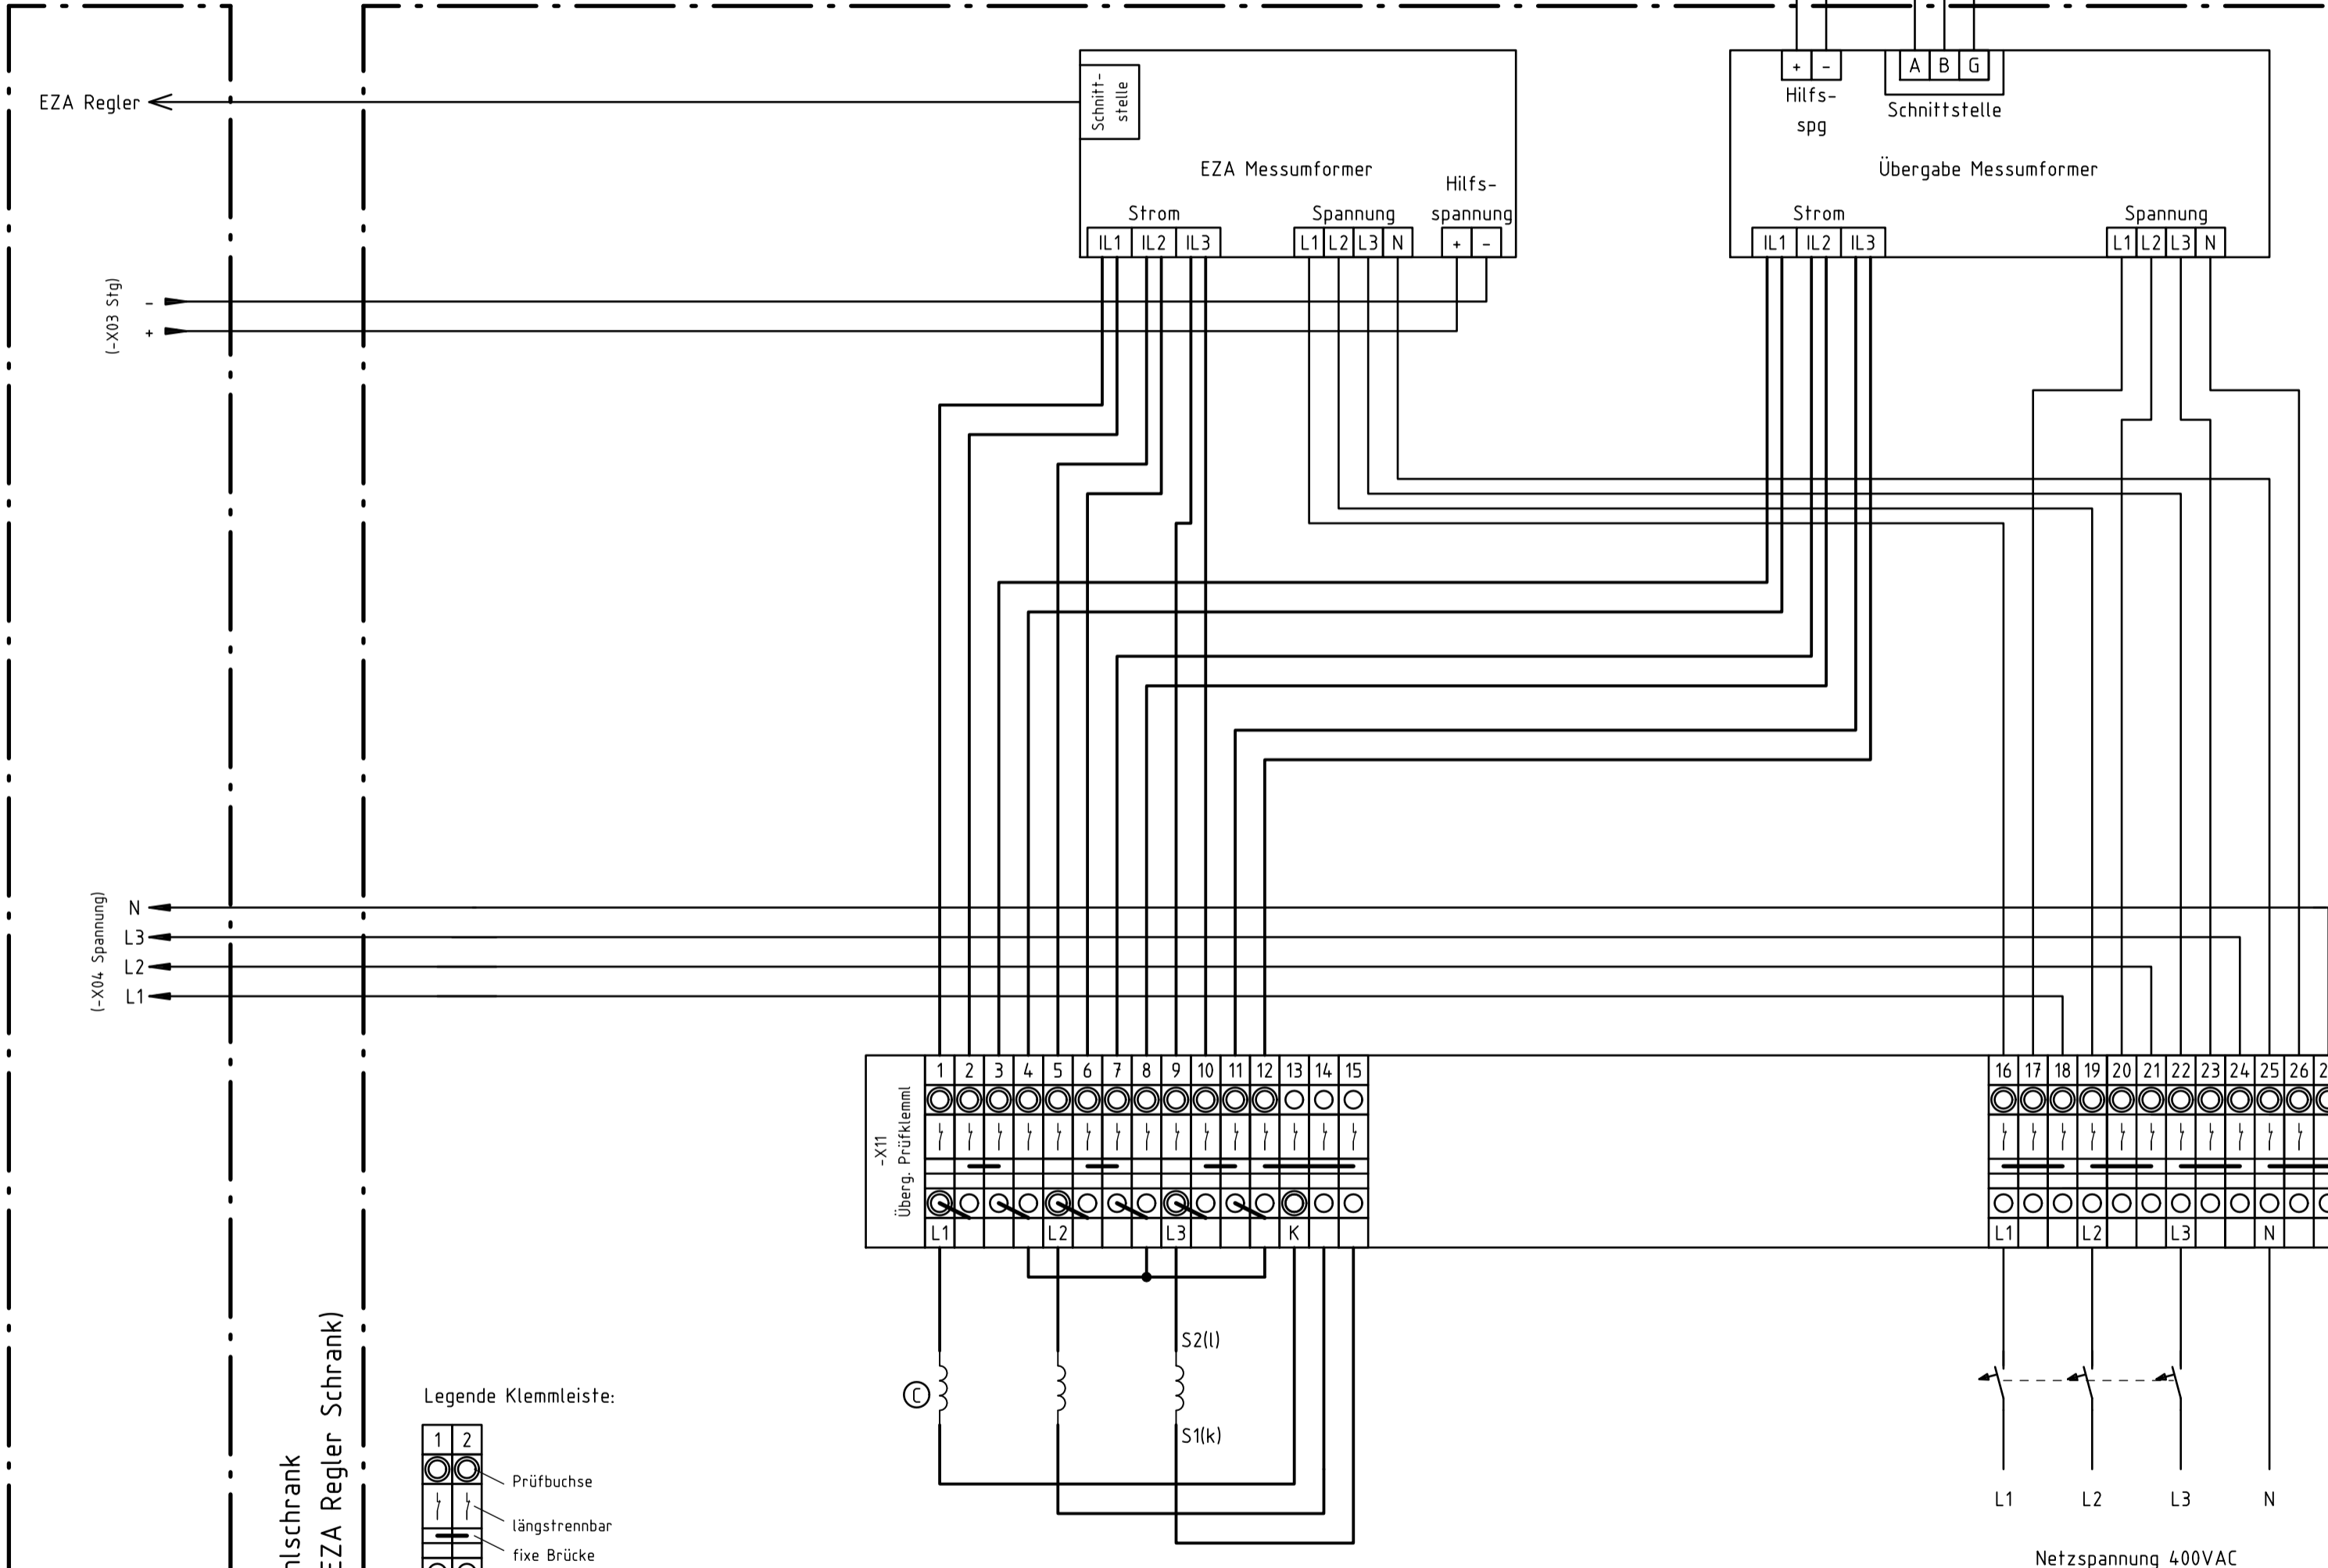

Übergabemessung NS

EZA Smart Grid-Schrank

Hinweise:
 - Übergabe Messumformer wird durch VNE geliefert
 - EZA Messumformer wird vom Kunde geliefert

Legende Klemmleiste:

© 1/5A Wandler, Klasse ≤1, 5VA (KUNDENWANDLER)

Übergabemessung

Netzspannung 400VAC

EZA Regler Schrank

Übergabezählschrank (alternativ EZA Regler Schrank)

Abteilung	Erstellt durch	Genehmigt von	Dokumentenart Stromlaufplan	Funktion - Aggregat: = *
EZA Klemmleisten E-Netze Allgäu Übergabemessung NS				Ort: +
				Archivnummer
Ausgabedatum Mai 2021	Maßstab	Format A2	Blatt 1	a) Erstausgabe 16.11.2022 nuch Hinweis

Projektname: EZA Musterklemmleisten
 erstellt in ELCAD Version: ELCAD2020 SP1
 Sortierung: 9500 ausgedruckt am: 23.11.2022