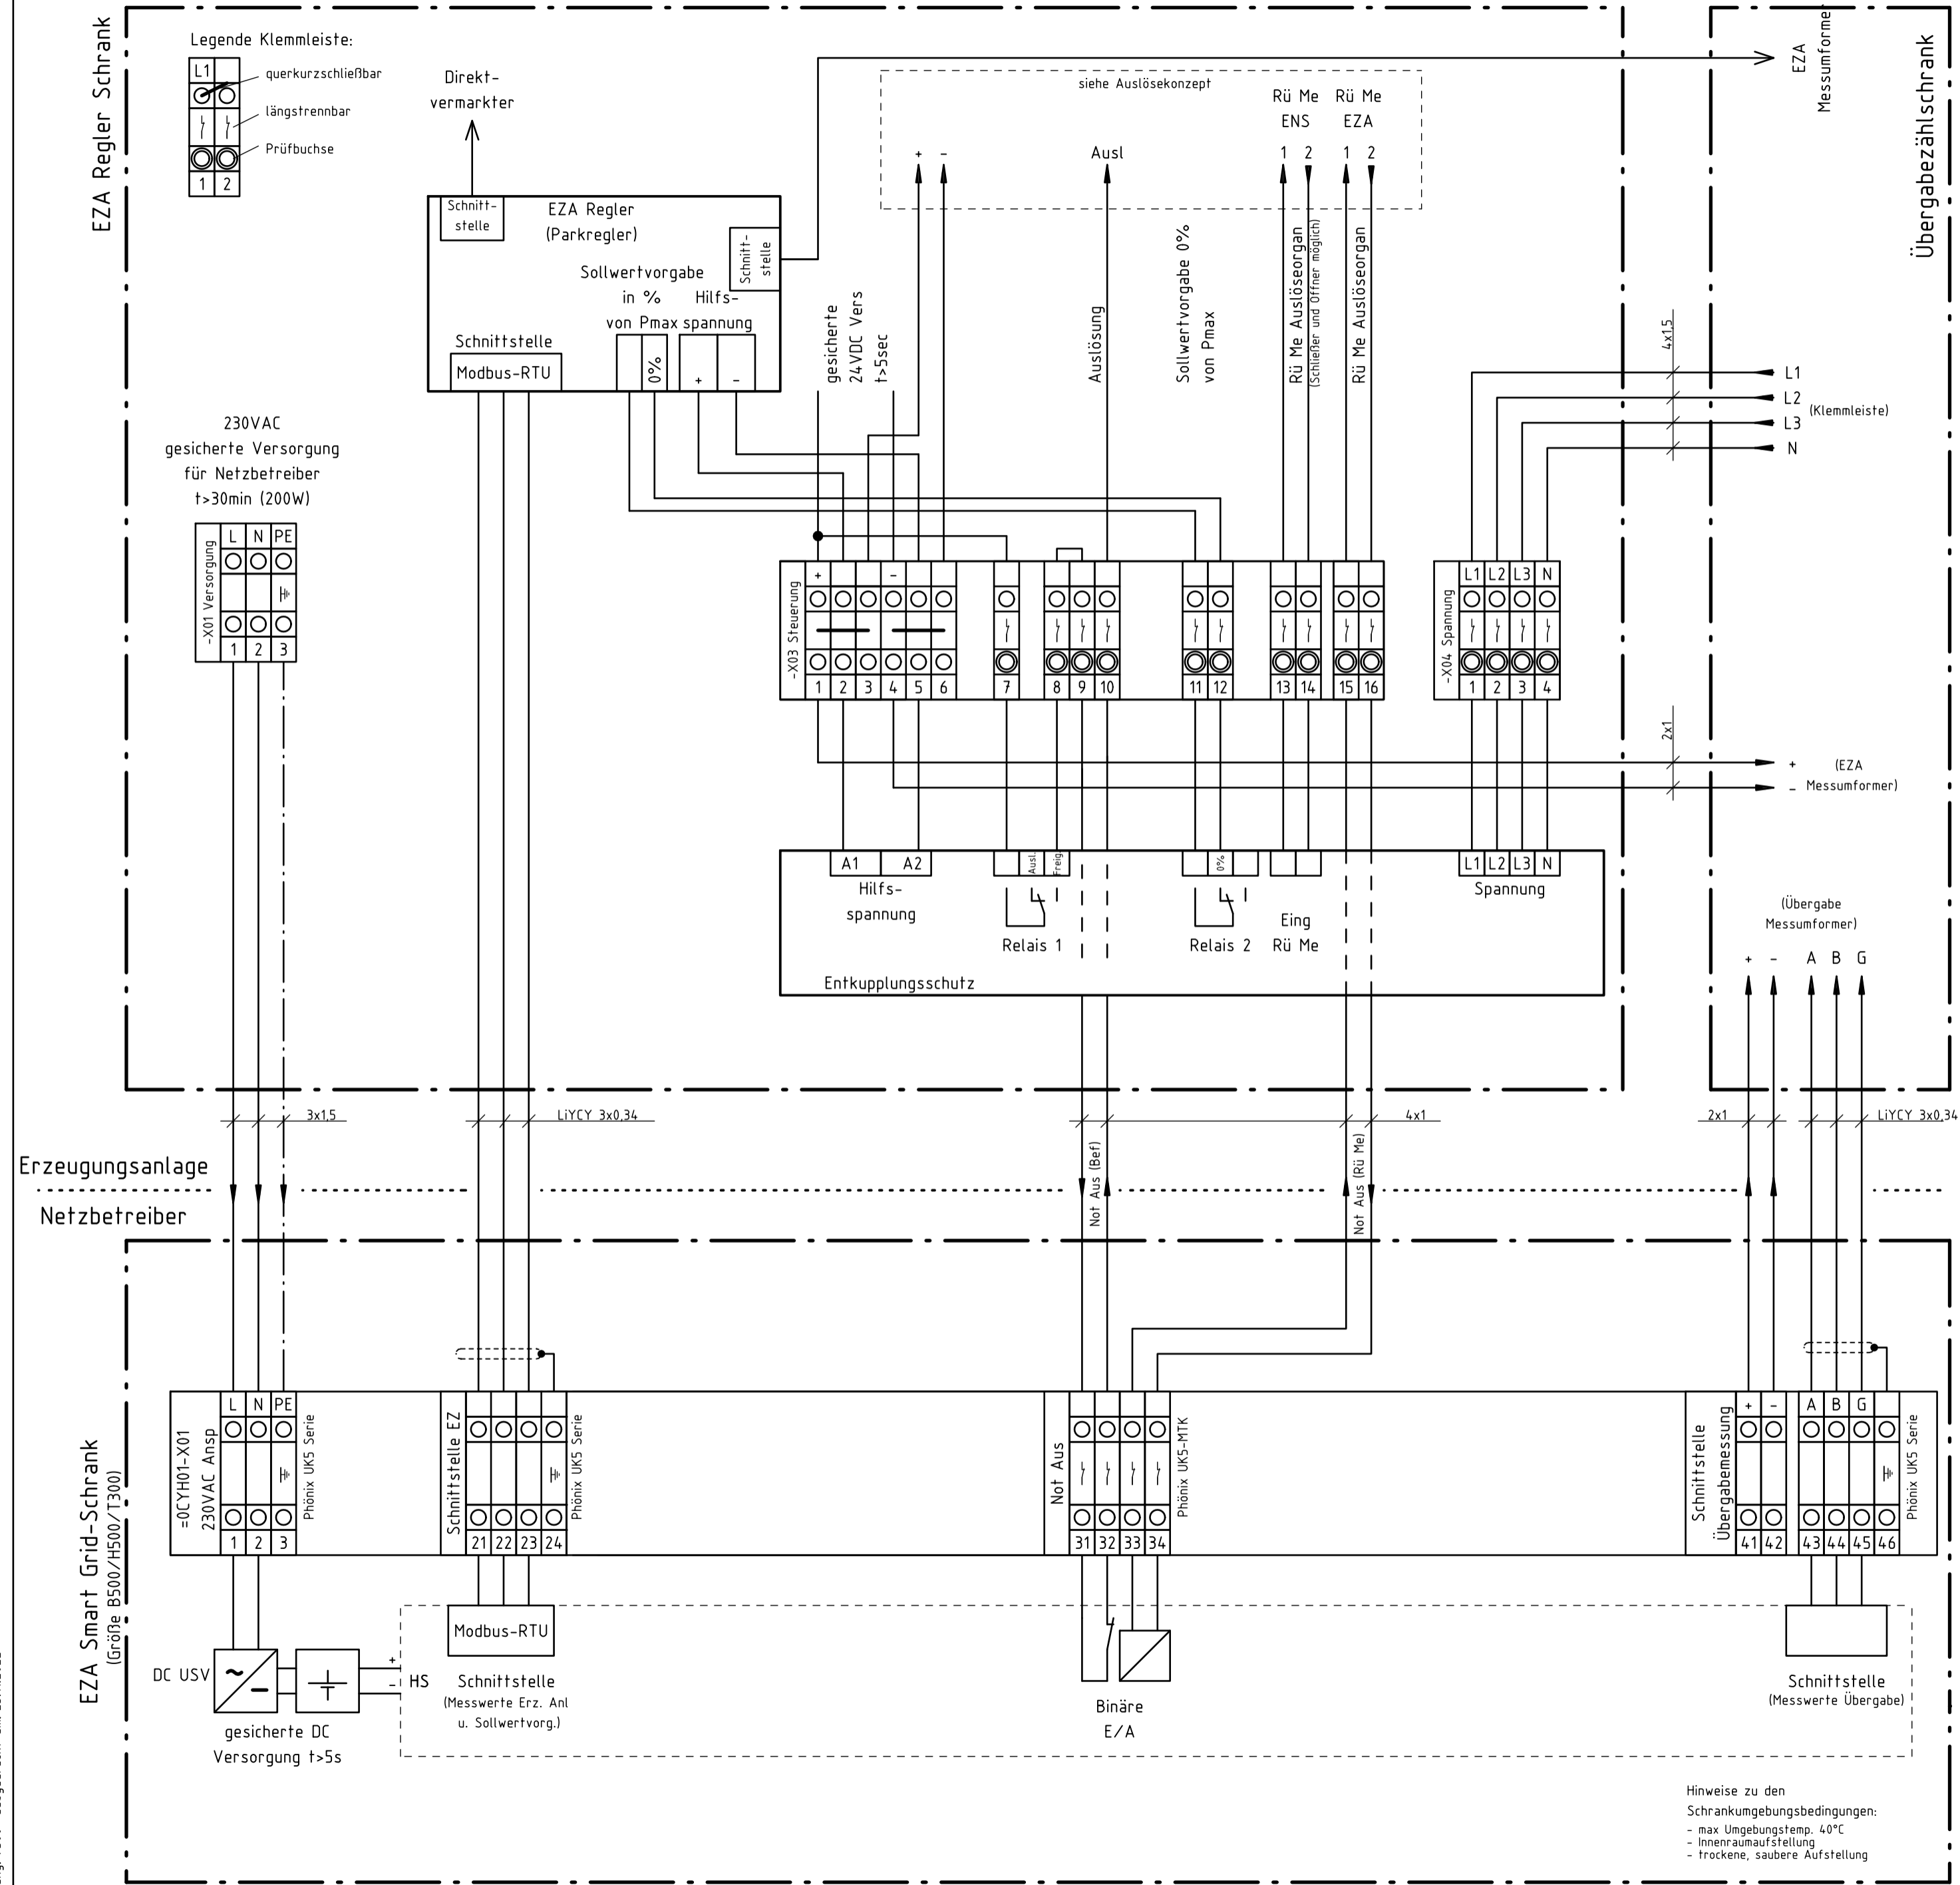

Klemmleiste 3

▲ ....Signalrichtung

Hinweise zu den Schrankumgebungsbedingungen:  
 - max Umgebungstemp. 40°C  
 - Innenraumaufstellung  
 - trockene, saubere Aufstellung

Funktion - Aggregat:	=	*
Ort:	+	
a) Erstausgabe	16.11.2022	nuch
Hinweis		
Archivnummer		
Ausgabedatum	Maßstab	Format Blatt
Mai 2021		A2 1

Abteilung	Erstellt durch	Genehmigt von	Dokumentenart
			Stromlaufplan
		EZA Klemmleisten E-Netze Allgäu	
Klemmleiste 3			

Projektnamen: EZA Musterklemmleisten  
 erstellt in ELCAD Version: ELCAD2020 SP1  
 Sortierung: 9500 ausgedruckt am: 23.11.2022